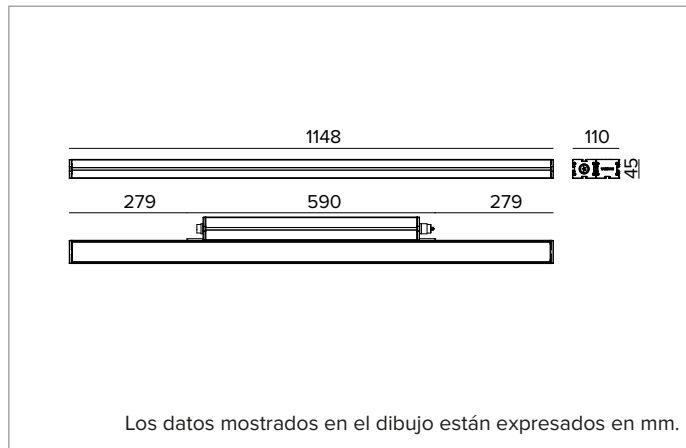

E0544FWL822ELBC | JEDI NOVA 55 Proyector Side Box

Proyector lineal orientable de LED

	2200K	H(m)	D(m)	E _{max} (lx)
	Ra80		58°	
	Fixture Power	53W	1	1.11 4696
	Source Flux	7236lm	2	2.22 1174
	Fixture Flux	4490lm	3	3.33 522
	Efficacy	84lm/W	4	4.44 293
TS2124	I _{max} =649cd/klm	I _{max}	4696cd	5 5.55 188

Flujo luminaria: 4490lm

Rendimiento luminoso: 84lm/W

Seguridad fotobiológica: Conforme al grupo de riesgo RG1 (Riesgo Bajo)

CARACTERÍSTICAS MECÁNICAS

Cuerpo de aluminio extruido anodizado 15µ. Pantalla plana de cristal extra claro de 5mm de espesor. Cuerpo de la luminaria orientable respecto a la superficie de instalación mediante estribos accesorios.

Color y acabado: Cobre bruñido

Dimensiones: L=1148mm

Peso: 4,7Kg

Versión: STANDARD

Grado de protección: IP66,IP67,IP68,IP69

Resistencia mecánica: IK07

CARACTERÍSTICAS ELÉCTRICAS

Driver integrado, en la versión ON-OFF (posicionado lateralmente al cuerpo óptico). Equipado con cableado pasante con conectores IN/OUT para instalación de panel con sellado longitudinal (el sellado limita el riesgo de ascenso de la humedad hacia el driver / cuerpo óptico). Luminaria compatible con EN 60598-2-22 para suministro de energía desde un sistema de emergencia centralizado CPSS (Central Power Supply System), no incorporado en la luminaria - áreas de alto riesgo excluidas. La potencia y el flujo predeterminados son 100% en CA y 100% en CC.